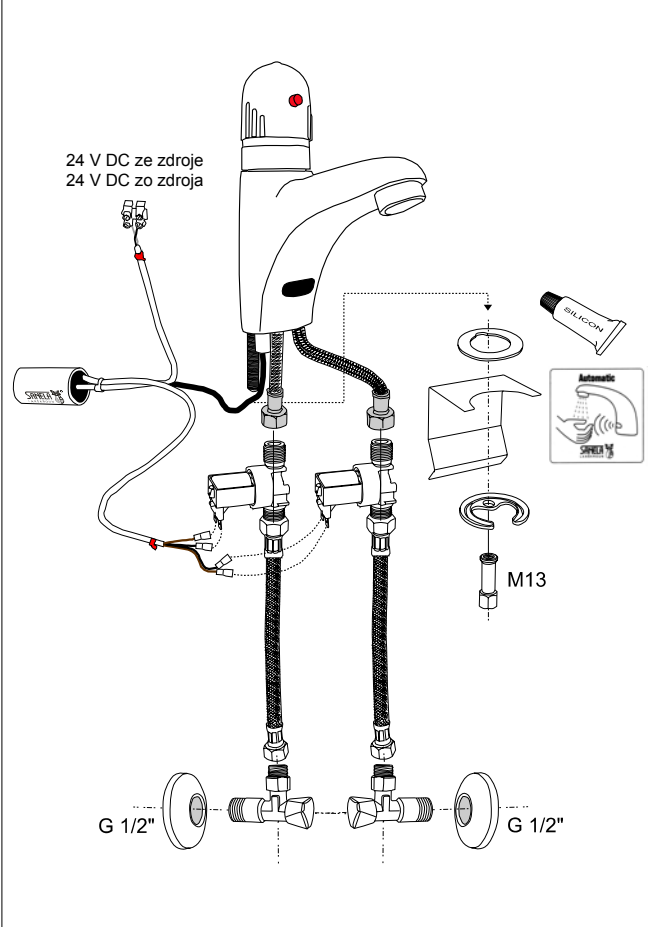

Specifikace dodávky, Špecifikácia dodávky

SLU 24

Obj. č. 03240