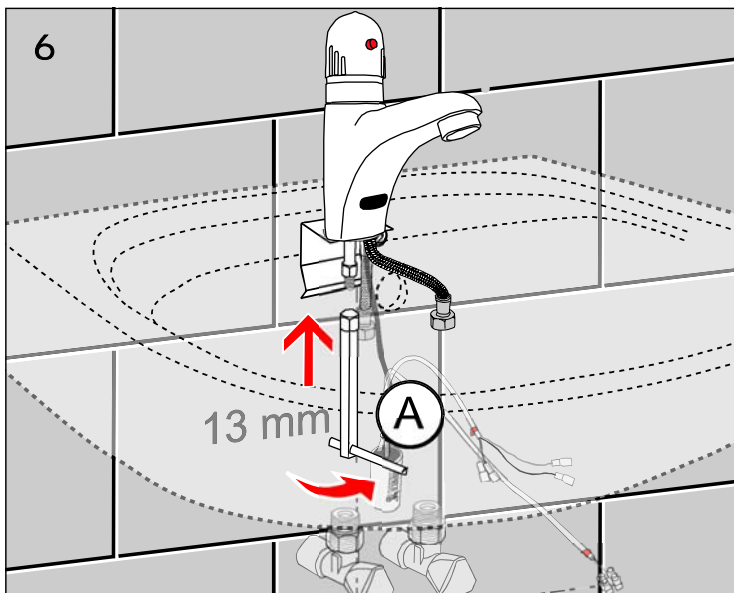

Servis

- vzhledem k možnosti zanesení ventilu nečistotami z vody je doporučeno provést 1x ročně kontrolu sítka elektromagnetického ventilu, dotažení šroubových spojů a dosadacích ploch konektorů
- veškeré nerezové díly je možné čistit pouze vodou, mýdlem a měkkým hadrem, v žádném případě není možné použít agresivní a abrazivní čisticí prostředky
- po vybalení výrobku je nutné s obalem postupovat podle zákona o obalech
- výrobce ujišťuje, že na výrobek je vydáno prohlášení o shodě v souladu se zákonem č. 22/1997 Sb.

Servis

- vzhľadom k možnosti zanesenia ventilu nečistotami z vody sa doporučuje previesť 1x ročne kontrolu sítka elektromagnetického ventilu, dotiahnutia skrutkových spojov a dosadacích plôch konektorov
- všetky nerezové diely je možné čistiť iba vodou, mydlom a jemnou handričkou, v žiadnom prípade nie je možné použiť agresívne a abrazívne čistiace prostriedky
- po vybalení výrobku je potrebné s obalom postupovať podľa zákona o obaloch
- výrobca garantuje, že na výrobok je vydávané prehlásenie o shode v súlade so zákonom č. 22/1997 Sb.