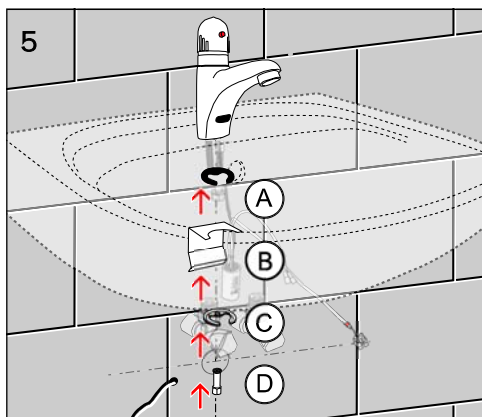

Instalace, Inštalácia