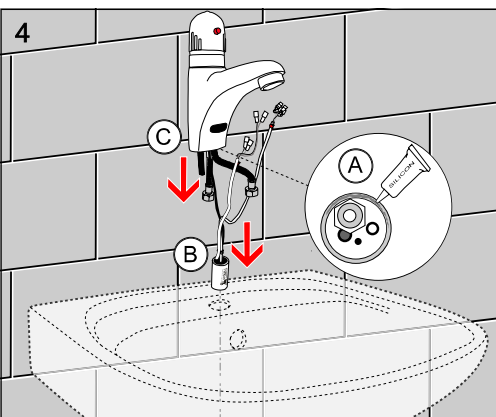

Instalace, Inštalácia