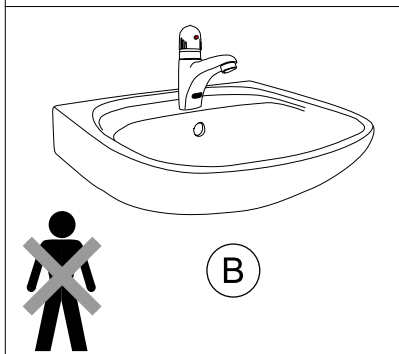

Servis

- vzhledem k možnosti zanesení ventilu nečistotami z vody je doporučeno provést 1x ročně kontrolu sítka elektromagnetického ventilu, dotažení šroubových spojů a dosadacích ploch konektorů
- veškeré nerezové díly je možné čistit pouze vodou, mýdlem a měkkým hadrem, v žádném případě není možné použít agresivní a abrazivní čisticí prostředky
- po vybalení výrobku je nutné s obalem postupovat podle zákona o obalech
- výrobce ujišťuje, že na výrobek je vydáno prohlášení o shodě v souladu se zákonem č. 22/1997 Sb.

Servis

- vzhľadom k možnosti zanesenia ventilu nečistotami z vody sa doporučuje previesť 1x ročne kontrolu sítka elektromagnetického ventilu, dotiahnutia skrutkových spojov a dosadacích plôch konektorov
- všetky nerezové diely je možné čistiť iba vodou, mydlom a jemnou handričkou, v žiadnom prípade nie je možné použiť agresívne a abrazívne čistiace prostriedky
- po vybalení výrobku je potrebné s obalom postupovať podľa zákona o obaloch
- výrobca garantuje, že na výrobok je vydávané prehlásenie o shode v súlade so zákonom č. 22/1997 Sb.