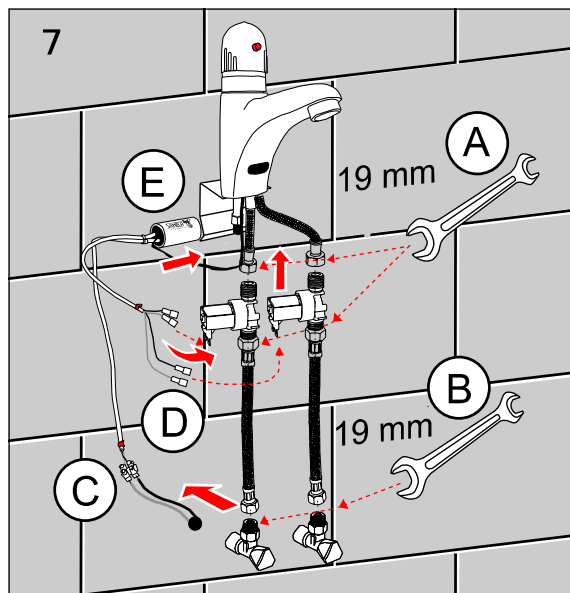

Servis

- vzhledem k možnosti zanesení ventilu nečistotami z vody je doporučeno provést 1x ročně kontrolu sítka elektromagnetického ventilu, dotažení šroubových spojů a dosadacích ploch konektorů
- veškeré nerezové díly je možné čistit pouze vodou, mýdlem a měkkým hadrem, v žádném případě není možné použít agresivní a abrazivní čisticí prostředky
- po vybalení výrobku je nutné s obalem postupovat podle zákona o obalech
- výrobce ujišťuje, že na výrobek je vydáno prohlášení o shodě v souladu se zákonem č. 22/1997 Sb.

Servis

- vzhľadom k možnosti zanesenia ventilu nečistotami z vody sa doporučuje previesť 1x ročne kontrolu sítka elektromagnetického ventilu, dotiahnutia skrutkových spojov a dosadacích plôch konektorov
- všetky nerezové diely je možné čistiť iba vodou, mydlom a jemnou handričkou, v žiadnom prípade nie je možné použiť agresívne a abrazívne čistiace prostriedky
- po vybalení výrobku je potrebné s obalom postupovať podľa zákona o obaloch
- výrobca garantuje, že na výrobok je vydávané prehlásenie o shode v súlade so zákonom č. 22/1997 Sb.