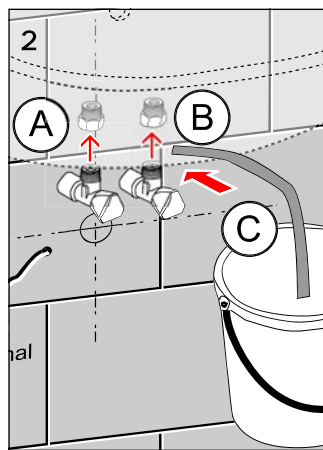

Instalace, Inštalácia