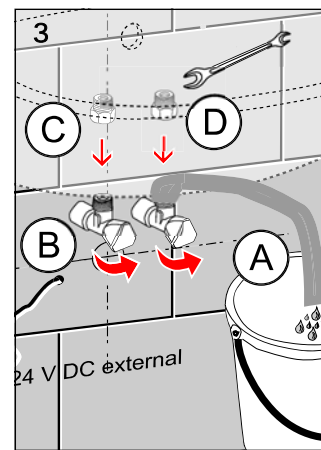

Instalace, Inštalácia