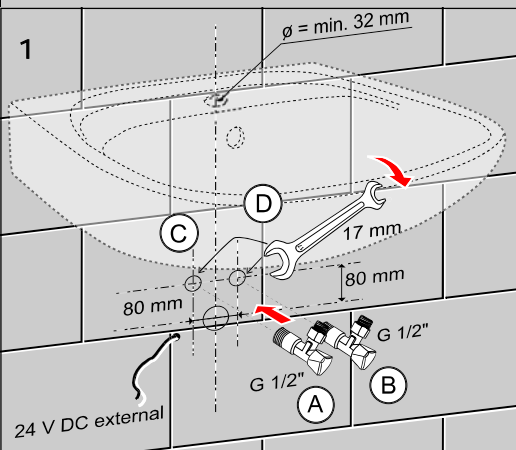

Instalace, Inštalácia